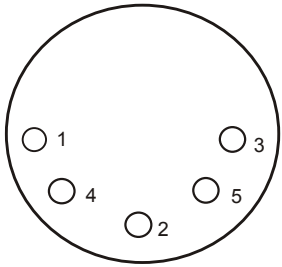

Dynamic 200 Ohm

Din 5 pol.

RJ 45

2	GND
1	7
3	8
4	3
5	6

Din 5 pol.

RJ 45 Draufsicht Kontakte sichtbar

UNIelectronic

Vertriebs GmbH
 Steinbrinksweg 25
 D-31840 Hessisch Oldendorf