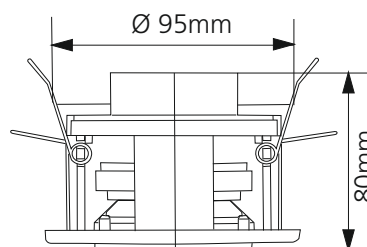

Der Einbau ist schnell und komplikationslos durchführbar. Zwei Federklemmen mit hoher Klemmkraft sorgen für einen sicheren Halt.

Technische Daten	CSP 60-4
Art.-Nr.	108228
Leistung	4-2W
Schalldruck 1 W/1m	84dB
Schalldruck SPL	90dB
Übertragungsbereich	130Hz - 20kHz
Impedanz	8 Ohm
Abstrahlwinkel	120°
Anschluss	Quick-Push-Terminal
Durchmesser	104mm
Einbauhöhe	80mm
Ausschnitt	90mm
Befestigung	2 Federklemmen
Farbe	ähnlich RAL 9016
Gewicht	0,4Kg