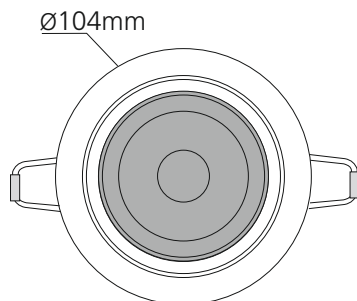

Das hochwertige 60mm Chassis gewährleistet eine sehr gute Klangqualität bei gleichzeitig ausgezeichneter Sprachverständlichkeit

Der Anschluss erfolgt über ein Quick-Push-Terminal, das den Einsatz zusätzlichen Werkzeugs überflüssig macht.

Der Einbau ist schnell und komplikationslos durchführbar. Zwei Federklemmen mit hoher Klemmkraft sorgen für einen sicheren Halt.

Technische Daten	CSP 60-4
Art.-Nr.	108228
Leistung	4-2W
Schalldruck 1 W/1m	84dB
Schalldruck SPL	90dB
Übertragungsbereich	130Hz - 20kHz
Impedanz	8 Ohm
Abstrahlwinkel	120°
Anschluss	Quick-Push-Terminal
Durchmesser	104mm
Einbauhöhe	80mm
Ausschnitt	90mm
Befestigung	2 Federklemmen
Farbe	ähnlich RAL 9016
Gewicht	0,4Kg