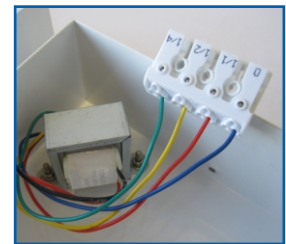

► Wandlautsprecher

WSMV 135-6

► 6-3-1,5W

Robustes Metallgehäuse

Quick-Push-Terminal

**Optional mit LS-Steller
und Pflichtrufrelais**

**Ballwurf und
Vandalismus geschützt**

**Exzellente
Sprachverständlichkeit**

Der WSMV 135-6 ist ein vandalismusgeschützter Wandlautsprecher mit einem sehr robustem Ganzmetallgehäuse, das ihn besonders geeignet macht für sicherheitssensitive Umgebungen wie z.B. Justizvollzugsanstalten, oder für Bereiche, in denen wegen rauer Umgebung Holz- oder Kunststoffgehäuse dauerhaft nicht geeignet sind.

Das hochwertige Vollbereichschassis gewährleistet ein Maximum an Sprachverständlichkeit und das Quick-Push-Terminal gewährleistet eine schnelle, werkzeugfreie Montage.

Der Lautsprecher ist pulverbeschichtet ähnlich RAL 9016

Technische Daten	WSMV 135-6
Art.-Nr.	108282
Leistung	1,5-3-6W/100V
Schalldruck 1W/1m	92dB
Schalldruck SPL	100dB
Übertragungsbereich	120Hz - 10Khz
Impedanz	8 Ohm
Abstrahlwinkel	180°
Anschluss	Quick-Push-Terminal
Abmessungen in mm	160 x 160 x 60
Gewicht	1,4 kg
Farbe	ähnlich RAL 9016 pulverbeschichtet