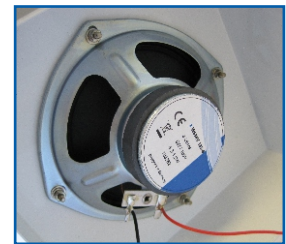

► Wandlautsprecher

WSMV 135-6

► 6-3-1,5W

Robustes Metallgehäuse

Quick-Push-Terminal

**Optional mit LS-Steller
und Pflichtrufrelais**

**Ballwurf und
Vandalismus geschützt**

**Exzellente
Sprachverständlichkeit**

Der WSMV 135-6 ist ein vandalismusgeschützter Wandlautsprecher mit einem sehr robustem Ganzmetallgehäuse, das ihn besonders geeignet macht für sicherheitssensitive Umgebungen wie z.B. Justizvollzugsanstalten, oder für Bereiche, in denen wegen rauer Umgebung Holz- oder Kunststoffgehäuse dauerhaft nicht geeignet sind.

Das hochwertige Vollbereichschassis gewährleistet ein Maximum an Sprachverständlichkeit und das Quick-Push-Terminal gewährleistet eine schnelle, werkzeugfreie Montage.

Der Lautsprecher ist pulverbeschichtet ähnlich RAL 9016

Technische Daten	WSMV 135-6
Art.-Nr.	108282
Leistung	1,5-3-6W/100V
Schalldruck 1W/1m	92dB
Schalldruck SPL	100dB
Übertragungsbereich	120Hz - 10Khz
Impedanz	8 Ohm
Abstrahlwinkel	180°
Anschluss	Quick-Push-Terminal
Abmessungen in mm	160 x 160 x 60
Gewicht	1,4 kg
Farbe	ähnlich RAL 9016 pulverbeschichtet