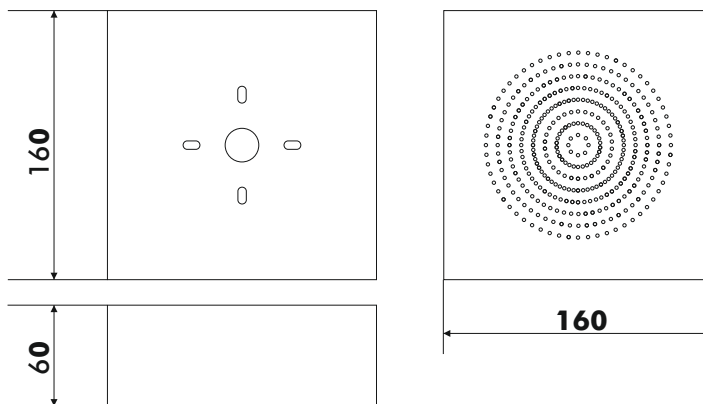

Technische Daten	WSMV 135-6
Art.-Nr.	108282
Leistung	1,5-3-6W/100V
Schalldruck 1W/1m	92dB
Schalldruck SPL	100dB
Übertragungsbereich	120Hz - 10Khz
Impedanz	8 Ohm
Abstrahlwinkel	180°
Anschluss	Quick-Push-Terminal
Abmessungen in mm	160 x 160 x 60
Gewicht	1,4 kg
Farbe	ähnlich RAL 9016 pulverbeschichtet